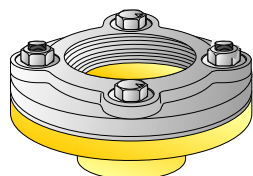

LISTE DE PRIX BMI CANADA UNIONS DIÉLECTRIQUES SANS PLOMB

**DIE
22-1**

21 mars 2022

UNIONS DIÉLECTRIQUES SANS PLOMB

UNIONS DIÉLECTRIQUES C x F				
#BMI	Taille	Emballage	Code à barres	\$
07404	1/2	10/100	777701074042	20.83
07405	3/4	10/80	777701074059	24.91
07406	1	10/50	777701074066	37.13
07407	1 1/4	5/40	777701074073	49.20
07408	1 1/2	4/24	777701074080	73.36
07409	2	1/18	777701074097	123.30
07423	1/2 x 3/4	10/80	777701074233	24.62

UNIONS DIÉLECTRIQUES C x M				
#BMI	Taille	Emballage	Code à barres	\$
07434	1/2	12/144	777701074349	26.56
07435	3/4	10/80	777701074356	30.55

REG: 80°C (156°F) - 250 psi (17.24 BAR)

MAX: 150°C (302°F) - 50 psi (3.45 BAR)

TOUTES LES UNIONS DIÉLECTRIQUES DE BMI ONT UN NOUVEL ISOLANT À HAUTE TEMPÉRATURE (ROUGE)

UNIONS À BRIDE DIÉLECTRIQUE SANS PLOMB

FORTE GRISE GALV. FIPS
X
BRONZE À SOUDER

UNIONS À BRIDES DIÉLECTRIQUE C x F				
#BMI	Taille	Emballage	Code à barres	\$
07570	2 1/2	1/1	777701075704	841.99
07571	3	1/1	777701075711	927.62
07572	4	1/1	777701075728	1 284.37

FORTE GRISE GALV. FIPS
X
BRONZE FIPS

UNIONS À BRIDES DIÉLECTRIQUE F x F				
#BMI	Taille	Emballage	Code à barres	\$
07590	2 1/2	1/1	777701075902	1 213.05
07591	3	1/1	777701075919	1 427.09
07592	4	1/1	777701075926	2 140.64