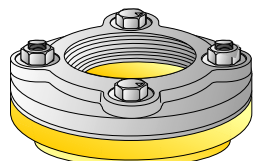

LISTE DE PRIX BMI CANADA UNIONS DIÉLECTRIQUES SANS PLOMB

**DIE
22-1**

21 mars 2022

UNIONS DIÉLECTRIQUES SANS PLOMB

UNIONS DIÉLECTRIQUES C x F				
#BMI	Taille	Emballage	Code à barres	\$
07404	1/2	10/100	777701074042	20.83
07405	3/4	10/80	777701074059	24.91
07406	1	10/50	777701074066	37.13
07407	1 1/4	5/40	777701074073	49.20
07408	1 1/2	4/24	777701074080	73.36
07409	2	1/18	777701074097	123.30
07423	1/2 x 3/4	10/80	777701074233	24.62

UNIONS DIÉLECTRIQUES C x M				
#BMI	Taille	Emballage	Code à barres	\$
07434	1/2	12/144	777701074349	26.56
07435	3/4	10/80	777701074356	30.55

REG: 80°C (156°F) - 250 psi (17.24 BAR)

MAX: 150°C (302°F) - 50 psi (3.45 BAR)

TOUTES LES UNIONS DIÉLECTRIQUES DE BMI ONT UN NOUVEL ISOLANT À HAUTE TEMPÉRATURE (ROUGE)

UNIONS À BRIDE DIÉLECTRIQUE SANS PLOMB

FORTE GRISE GALV. FIPS
X
BRONZE À SOUDER

UNIONS À BRIDES DIÉLECTRIQUE C x F				
#BMI	Taille	Emballage	Code à barres	\$
07570	2 1/2	1/1	777701075704	841.99
07571	3	1/1	777701075711	927.62
07572	4	1/1	777701075728	1 284.37

FORTE GRISE GALV. FIPS
X
BRONZE FIPS

UNIONS À BRIDES DIÉLECTRIQUE F x F				
#BMI	Taille	Emballage	Code à barres	\$
07590	2 1/2	1/1	777701075902	1 213.05
07591	3	1/1	777701075919	1 427.09
07592	4	1/1	777701075926	2 140.64