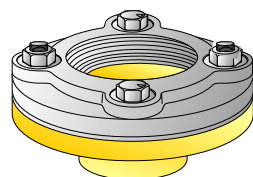

UNIONS DIÉLECTRIQUES C x M				
#BMI	Taille	Emballage	Code à barres	\$
07434	1/2	12/144	777701074349	26.56
07435	3/4	10/80	777701074356	30.55

REG: 80°C (156°F) - 250 psi (17.24 BAR)

MAX: 150°C (302°F) - 50 psi (3.45 BAR)

TOUTES LES UNIONS DIÉLECTRIQUES DE BMI ONT UN NOUVEL ISOLANT À HAUTE TEMPÉRATURE (ROUGE)

UNIONS À BRIDE DIÉLECTRIQUE SANS PLOMB

FORTE GRISE GALV. FIPS
X
BRONZE À SOUDER

UNIONS À BRIDES DIÉLECTRIQUE C x F				
#BMI	Taille	Emballage	Code à barres	\$
07570	2 1/2	1/1	777701075704	841.99
07571	3	1/1	777701075711	927.62
07572	4	1/1	777701075728	1 284.37

FORTE GRISE GALV. FIPS
X
BRONZE FIPS

UNIONS À BRIDES DIÉLECTRIQUE F x F				
#BMI	Taille	Emballage	Code à barres	\$
07590	2 1/2	1/1	777701075902	1 213.05
07591	3	1/1	777701075919	1 427.09
07592	4	1/1	777701075926	2 140.64

UNIONS À BRIDES DIÉLECTRIQUES RÉGULIERS

FORTE GRISE GALV. FIPS
X
BRONZE À SOUDER

UNIONS À BRIDES DIÉLECTRIQUE C x F				
#BMI	Taille	Emballage	Code à barres	\$
07550	2 1/2	1/5	777701075506	701.67
07551	3	1/5	777701075513	773.02
07552	4	1/2	777701075520	1 070.33