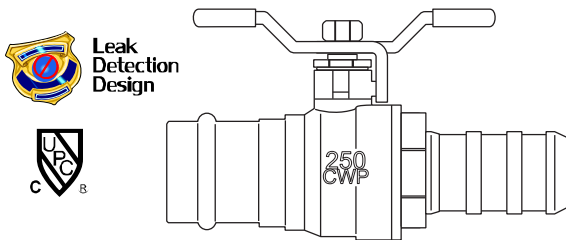

FULLPORT PRESS x PEX BRASS BALL VALVES

250PSI				
BMI#	Size	Packing	Barcode	$
13574	1/2	10/100	777701135743	57.75
13575	3/4	10/100	777701135750	89.30
13576	1	5/50	777701135767	133.40