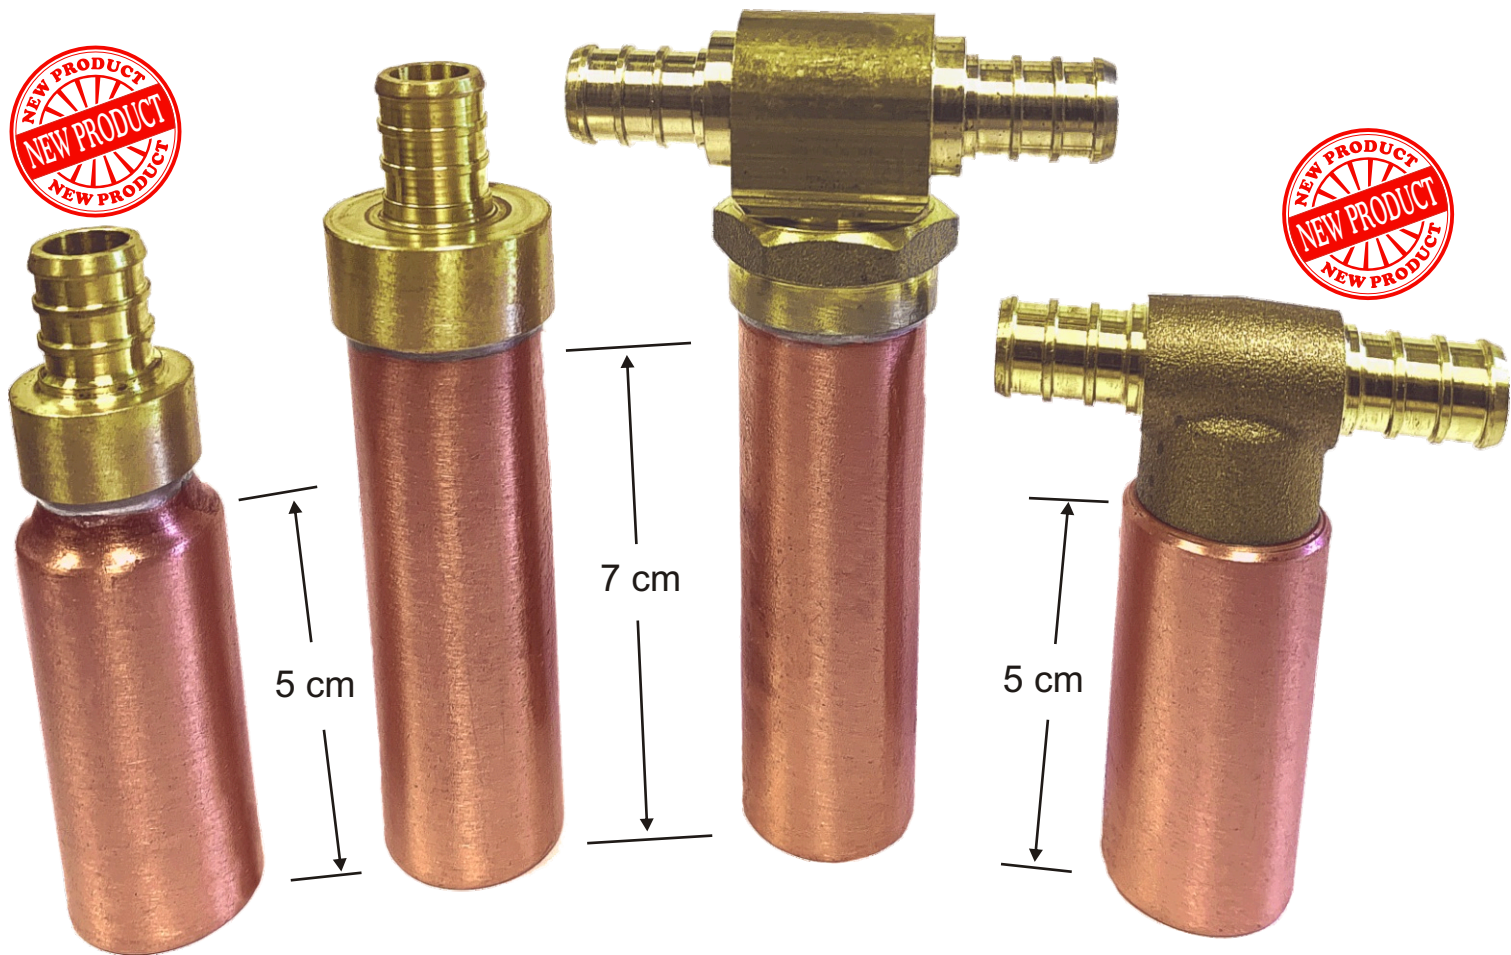

# Water Hammer Arresters Now Available Compact Style

**COMPACT  
SPACE SAVER**

Commercial Type	
31104	1/2 MIPS 'A'
31105	3/4 MIPS 'B'
31106	1 MIPS 'C'
31107	1 1/4 MIPS 'D'
31108	1 1/2 MIPS 'E'
31109	2 MIPS 'F'

Appliance 'AA' Type	
31204	1/2 MIPS
31205	3/4 MIPS
31214	1/2 FTG
31215	3/4 FTG
31224	1/2 PEX
31274	1/2 PEX TEE
31424	1/2 F1960
31474	1/2 F1960 TEE
31234	5/8 OD COMP
31243	3/8 OD COMP TEE
31244	5/8 OD COMP TEE
<b>31624</b>	<b>1/2 PEX "COMPACT"</b>
<b>31634</b>	<b>1/2 PEX TEE "COMPACT"</b>
31985	3/4 HOSE M x F W. MACH.