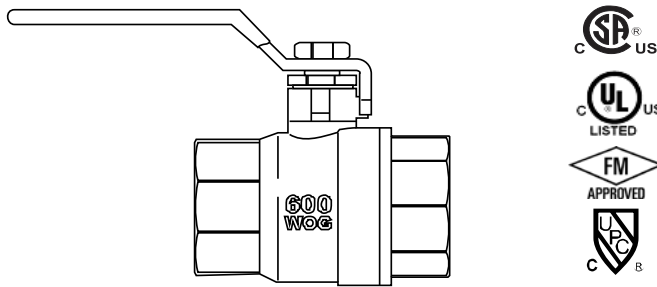

C X EXP. WITH DRAIN				
BMI#	Size	Packing	Barcode	\$
13874	1/2	10/100	777701138744	32.00
13875	3/4	10/100	777701138751	45.50

FULLPORT PRESS-FIT BRASS BALL VALVES

250PSI				
BMI#	Size	Packing	Barcode	\$
13514	1/2	10/50	777701135149	41.00
13515	3/4	10/30	777701135156	57.60
13516	1	5/20	777701135163	104.00
13517	1 1/4	4/12	777701135170	152.00
13518	1 1/2	3/6	777701135187	208.00
13519	2	2/6	777701135194	325.00

FULLPORT "THREADED" BRASS BALL VALVES

600CWP 150SWP				
BMI#	Size	Packing	Barcode	\$
13102	1/4	10/120	777701131028	16.00
13103	3/8	10/120	777701131035	16.50
13104	1/2	10/120	777701131042	21.58
13105	3/4	10/80	777701131059	32.36
13106	1	6/60	777701131066	50.53
13107	1 1/4	2/36	777701131073	73.45
13108	1 1/2	2/24	777701131080	109.01
13109	2	2/16	777701131097	162.21