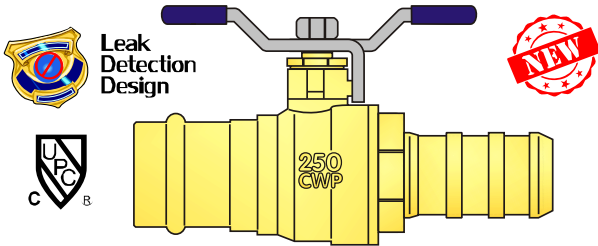

FULLPORT PRESS x PEX BRASS BALL VALVES

250PSI				
BMI#	Size	Packing	Barcode	$
13574	1/2	10/100	777701135743	53.98
13575	3/4	10/100	777701135750	78.28
13576	1	5/50	777701135767	113.37