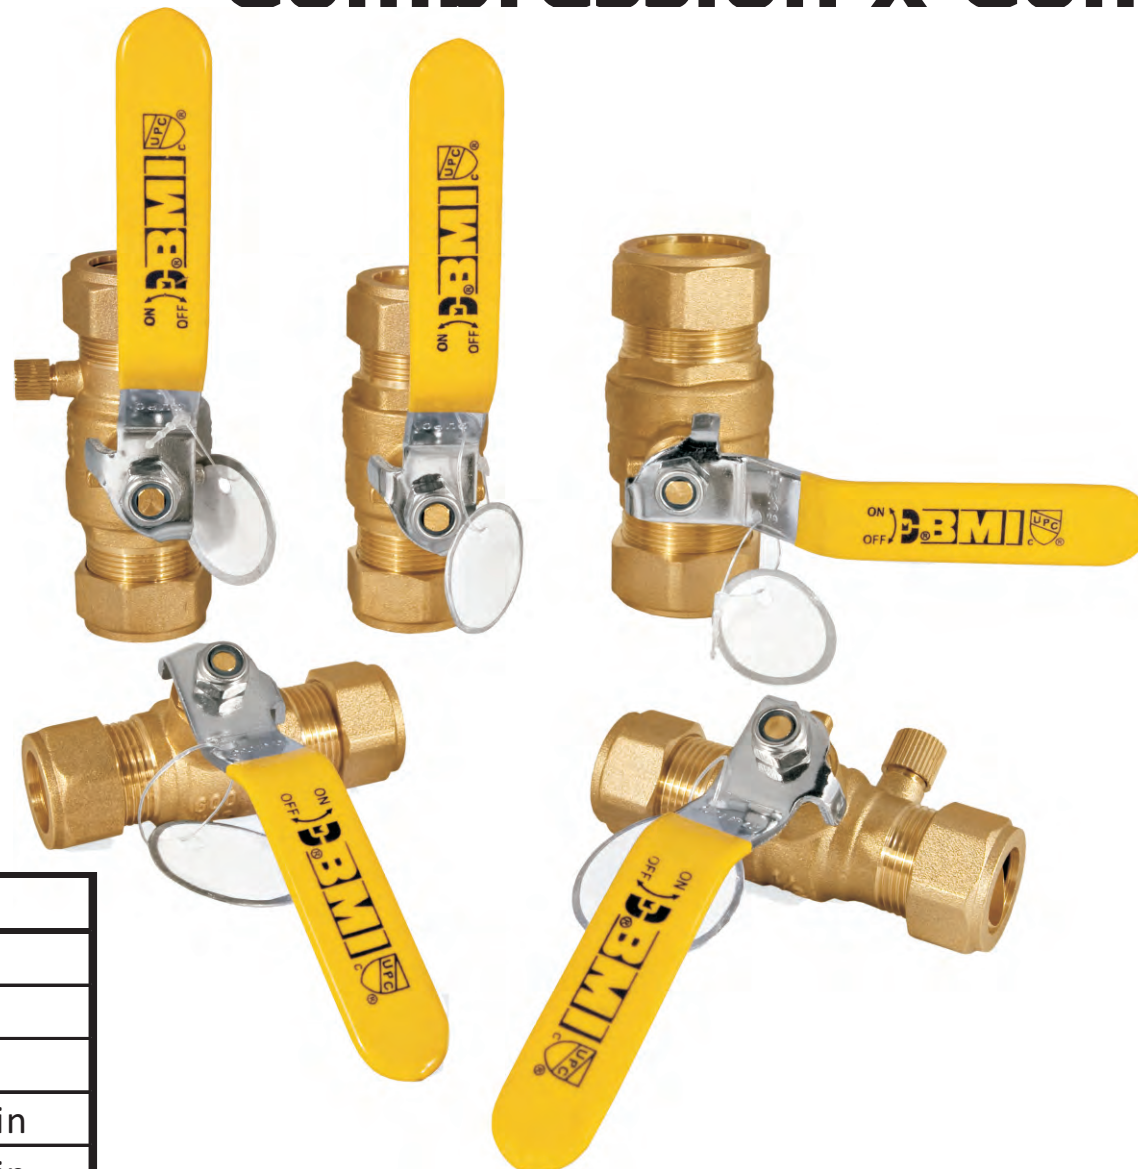

Valves à bille en laiton

Pleine ouverture

Compression x Compression

**Nouvel
item**

#BMI	Grandeurs
13524	1/2"
13525	3/4"
13526	1"
13534	1/2" avec drain
13535	3/4" avec drain